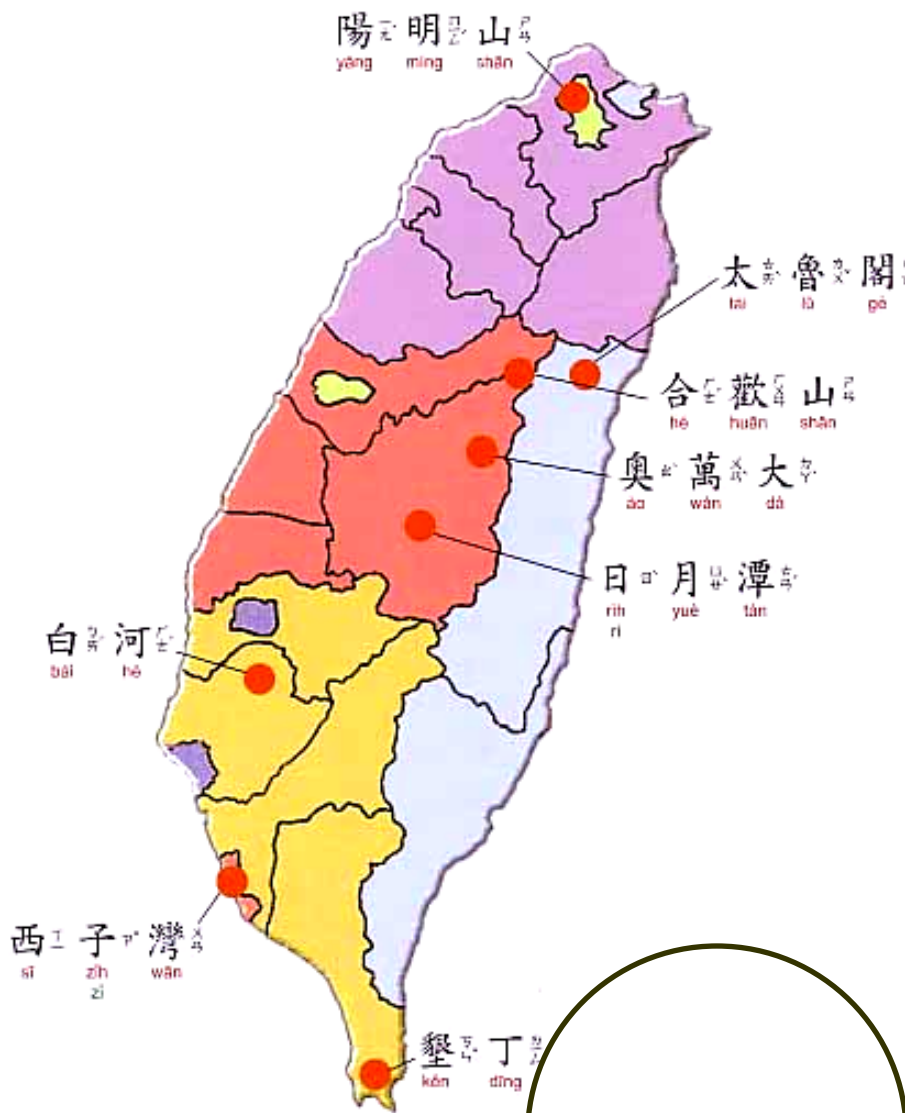

開始
環台一周
獎金 500 元

去日月潭
看風景
花 200 元

去合歡山
玩雪花
花 800 元

去西子灣
約會
花 600 元

騎腳踏車
逛太魯閣
花 900 元

去白河鎮
採蓮花
花 300 元

台灣大富翁

去陽明山
賞櫻花
花 400 元

去陽明山
泡溫泉
花 1000 元

去白河鎮
看荷花
花 100 元

贏得華語
演講比賽
嘉獎 1000 元

遇到強烈
颱風休息
一次

去墾丁的
海邊玩
花 400 元

到奧萬大
賞楓葉
花 300 元

到太魯閣
去健行
花 700 元

到墾丁去
曬太陽
花 600 元

去奧萬大
撿楓葉
賞 500 元

幫助迷路
的人
賞 800 元

到合歡山
堆雪人
花 400 元

路過收費
站繳費
300 元

到西子灣
去游泳
花 100 元

中樂透
賞 600 元

到日月潭
去郊遊
花 700 元

供_ㄟ台_{ㄉㄞˊ}灣_{ㄨㄞˊ}大_{ㄉㄚˊ}富_{ㄉㄨˋ}翁_{ㄨㄥˊ}使_{ㄩˋ}用_{ㄩˋ}之_ㄓ遊_{ㄩˋ}戲_{ㄩˋ}紙_ㄓ幣_ㄓ